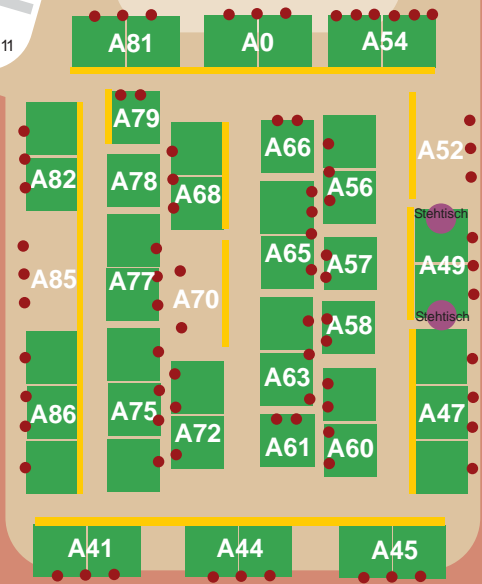

VORTRAGS /
WORKSHOP-
RÄUME

BÜHNE
SAAL

FOYER

GARDEROBE
TOILETTEN

VORTRAG
RAUM 1

A04

EINGANG

UG

WORKSHOP-
RÄUME

BÜHNE

UG

A89

A92

A103

A95

A105

A93

A99

A107

A100

A101

GALERIE

OG